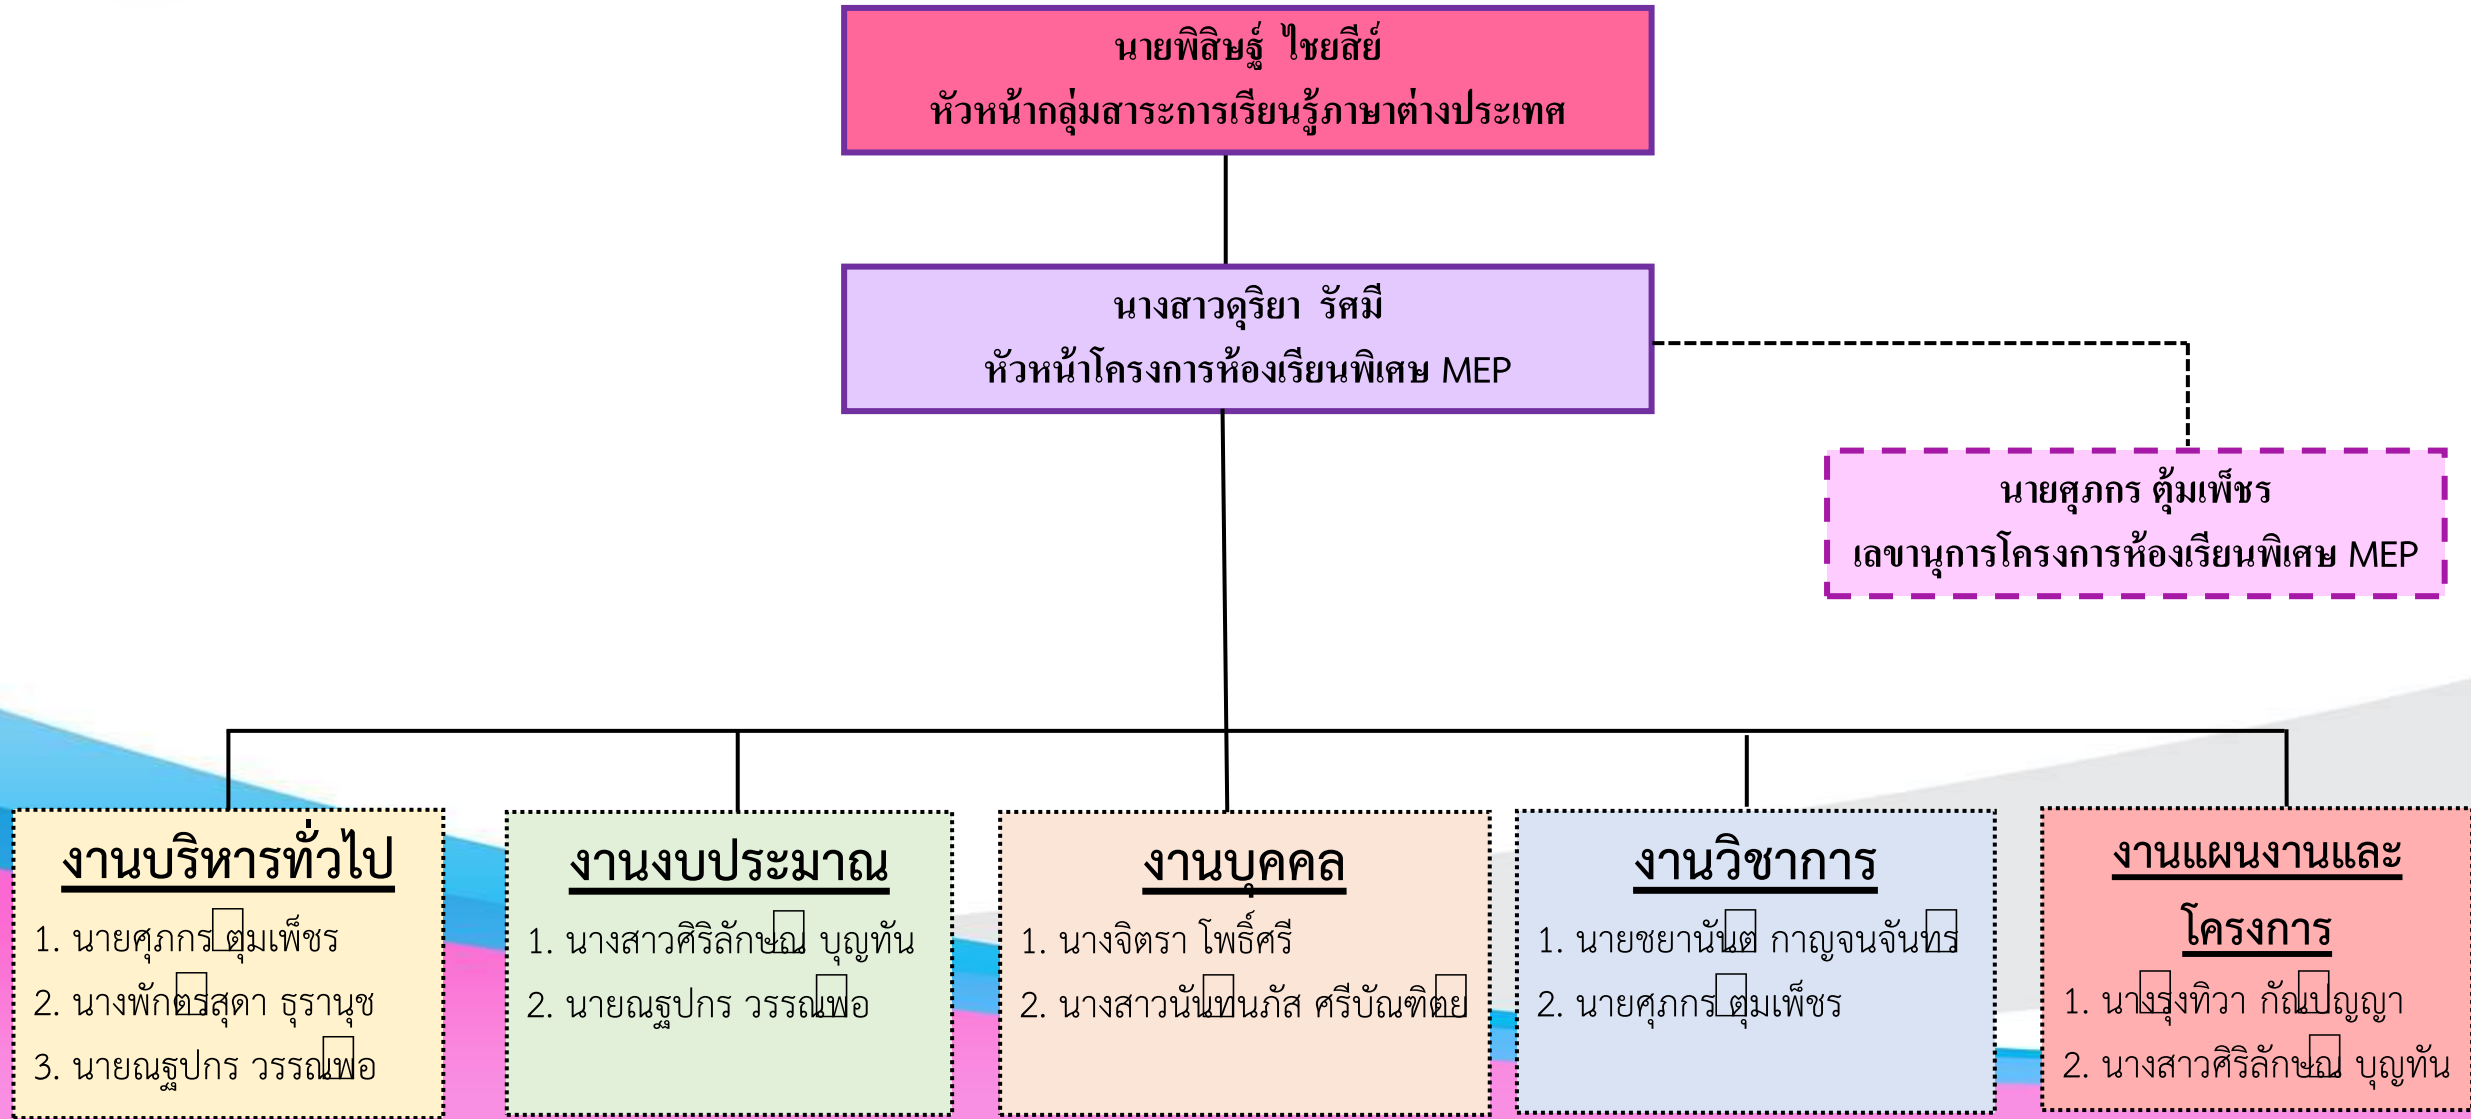

นางจันทร์จิรา ไชยบุรมย์
รองผู้อำนวยการ กลุ่มบริหารงานบุคคล

นายณัฐพงศ์ ไชยสิทธิ์
ผช.ผู้อำนวยการ กลุ่มบริหารงบประมาณ

นายปราการ तीชมภู
ผช.ผู้อำนวยการ กลุ่มกิจการนักเรียน

ผังโครงสร้างการบริหารงานห้องเรียนพิเศษภาษาอังกฤษ (MEP)